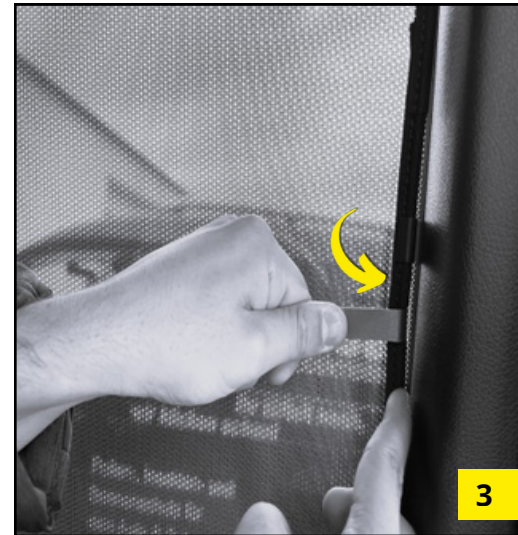

MONTAGEANLEITUNG

sun-10374ab-eqv · Mercedes EQV lang 2024-