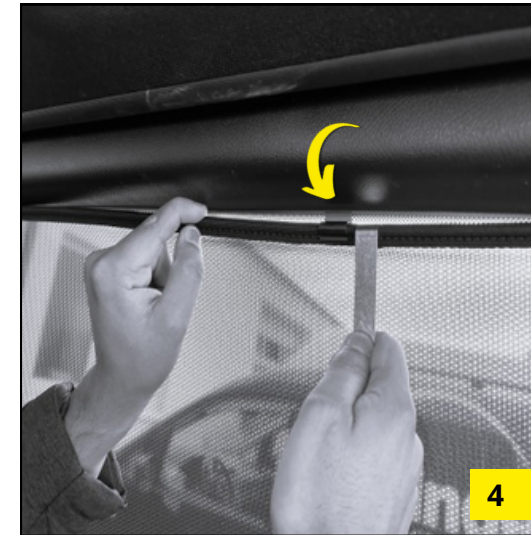

MONTAGEANLEITUNG

sun-10374ab-eqv · Mercedes EQV lang 2024-